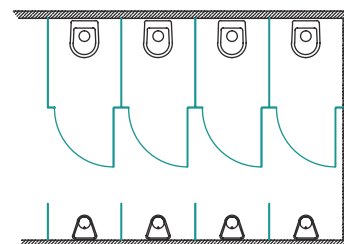

Ukryty profil

Górny profil zwieńczający konstrukcję jest cofnięty i schowany wewnątrz kabiny.

- sprawia wrażenie zawieszenia kabin w powietrzu

Zawiasy

Niewielkiego rozmiaru zawiasy ze stali nierdzewnej montowane do krawędzi płyty.

Drzwi
(standardowe wymiary)

810 mm , 910 mm (drzwi dla osób
niepełnosprawnych)

Podpory

150-170 mm nad posadzką

Głębokość

do 1700 mm, minimalna: długość
miski ustępowej +600 mm
do drzwi kabiny sanitarnej

Przegrody
pisuarowe

500 mm x 1350 mm
(rozmiar standardowy)

Rysunki

Wysokość standardowa 2010mm
z prześwietłem, 150-170mm nad posadzką.

Nasze atuty

Dlaczego powinni Państwo wybrać Chod-Pol?

Ponad 25 lat
doświadczenia

Nowoczesny
park maszynowy