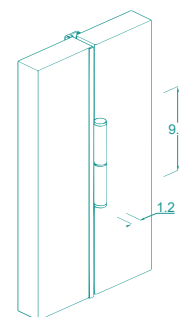

Ukryty profil

Górny profil zwieńczający konstrukcję jest cofnięty i schowany wewnątrz kabiny.

- sprawia wrażenie zawieszenia kabin w powietrzu

Zawiasy

Niewielkiego rozmiaru zawiasy ze stali nierdzewnej montowane do krawędzi płyty.

- brak widocznych elementów mocujących z zewnątrz kabiny

Klamka i blokada WC

Wykonana ze stali nierdzewnej klamka pozwala jednym delikatnym ruchem na zwolnienie rygla w zamku i płynne otwarcie drzwi. Blokada WC natomiast umożliwia zamknięcie się osoby wewnątrz kabiny, informuje na zewnątrz o zamkniętej lub otwartej kabinie. Posiada możliwość awaryjnego otwarcia drzwi.

Drzwi
(standardowe wymiary)

810 mm , 910 mm (drzwi dla osób
niepełnosprawnych)

Podpory

150-170 mm nad posadzką

Głębokość

do 1700 mm, minimalna: długość
miski ustępowej +600 mm
do drzwi kabiny sanitarnej

Przegrody
pisuarowe

500 mm x 1350 mm
(rozmiar standardowy)

Rysunki

Wysokość standardowa 2010mm
z prześwietłem, 150-170mm nad posadzką.

Nasze atuty

Dlaczego powinni Państwo wybrać Chod-Pol?

Ponad 25 lat
doświadczenia

Nowoczesny
park maszynowy