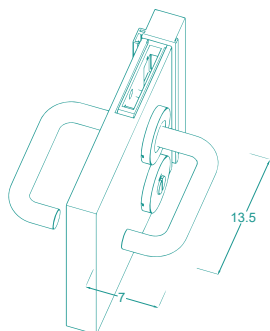

Ukryty profil

Górny profil zwieńczający konstrukcję jest cofnięty i schowany wewnątrz kabiny.

- sprawia wrażenie zawieszenia kabin w powietrzu

Zawiasy

Niewielkiego rozmiaru zawiasy ze stali nierdzewnej montowane do krawędzi płyty.

- wygodna rękojeść klamki

Informacje techniczne

Certyfikaty

Krajowa Ocena Techniczna ITB
Atest Higieniczny PZH

Wysokość

2010 mm

Nadbudowa

możliwość dopasowania
do wysokości pomieszczenia

Drzwi
(standardowe wymiary)

810 mm , 910 mm (drzwi dla osób
niepełnosprawnych)

Podpory

150-170 mm nad posadzką

Głębokość

do 1700 mm, minimalna: długość
miski ustępowej +600 mm
do drzwi kabiny sanitarnej

Przegrody
pisuarowe

500 mm x 1350 mm
(rozmiar standardowy)

Rysunki

Wysokość standardowa 2010mm
z prześwietłem, 150-170mm nad posadzką.

Nasze atuty

Dlaczego powinni Państwo wybrać Chod-Pol?

Ponad 25 lat
doświadczenia

Nowoczesny
park maszynowy