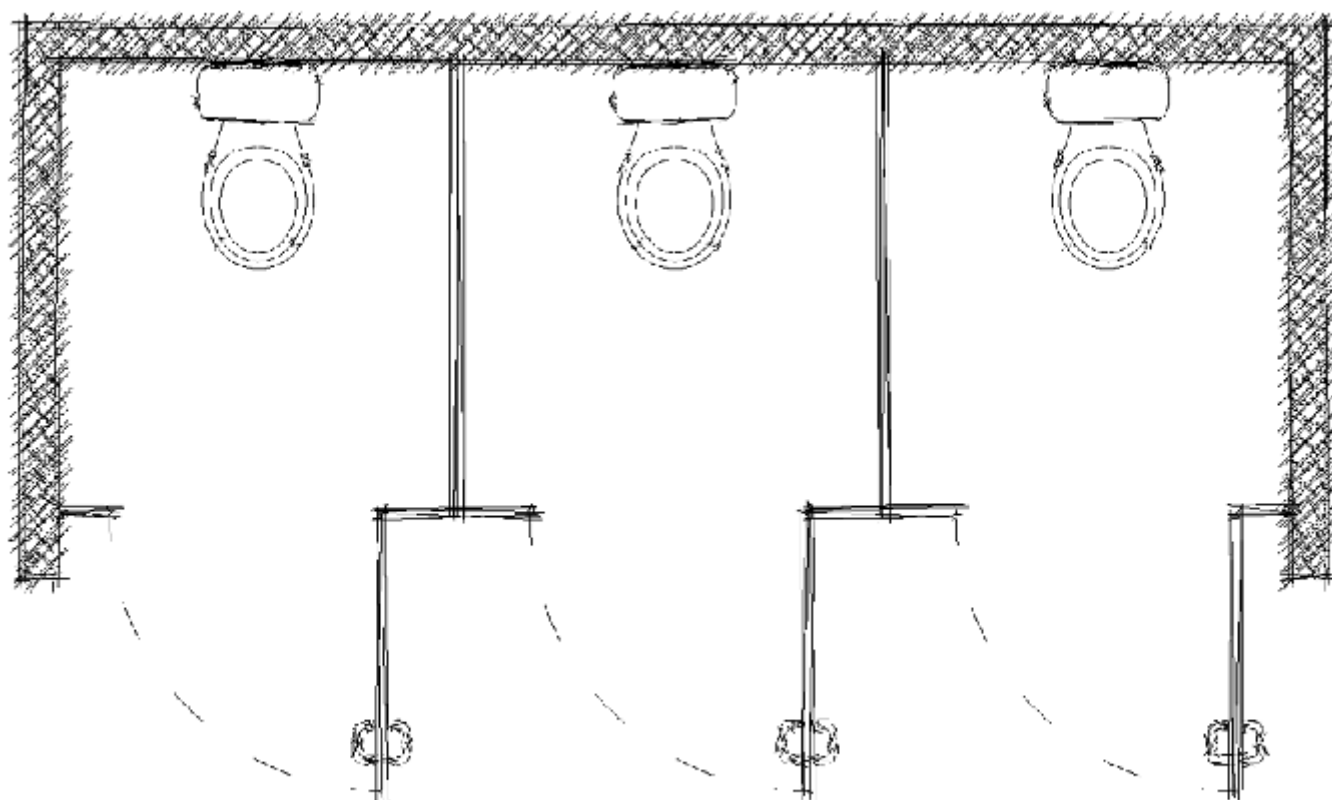

Przykładowy zestaw kabin Typ MW28