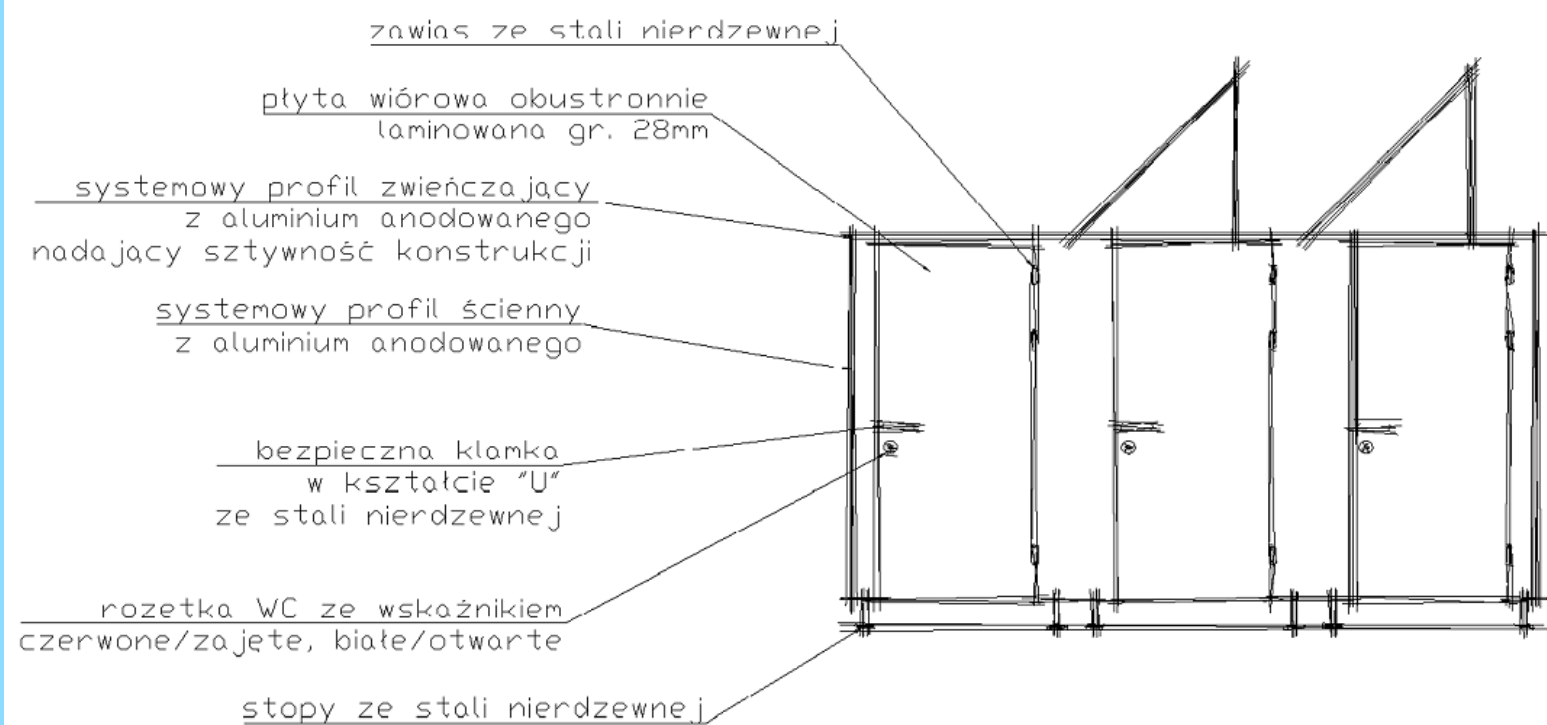

Przykładowy zestaw kabin Typ MW28